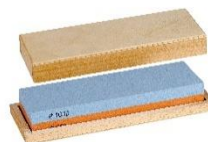

SLIBESTENE

787905 CT. SLIBESTEN 400/1000